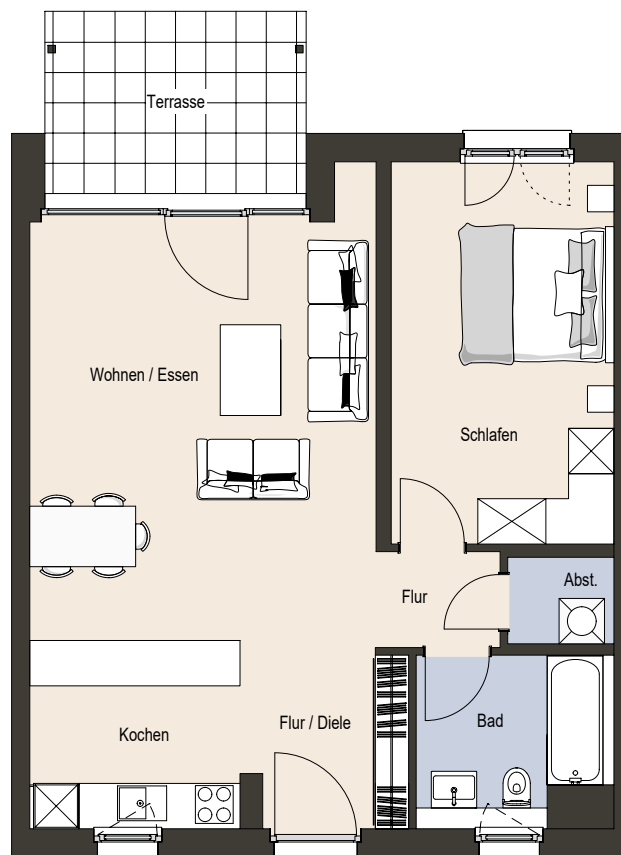

## - WOHNEN IM ROSENHOF -

Rosenhof 16 + 16A  
Goddelau

Maßstab 1:100

Bei Ausdruck in DIN A4

Alle Abbildungen, Grundrisse und Quadratmeter sind unverbindlich. Sie können nicht enthaltene Möblierungen und Ausstattungsgegenstände zeigen.  
Bei einem Ausdruck des Grundrisses kann es zu maßstäblichen Abweichungen kommen. Irrtümer und Änderungen vorbehalten. Ausstattung gemäß Baubeschreibung.

Wohnungstyp 9 = ca. 67,00 m<sup>2</sup>  
2 Zimmer